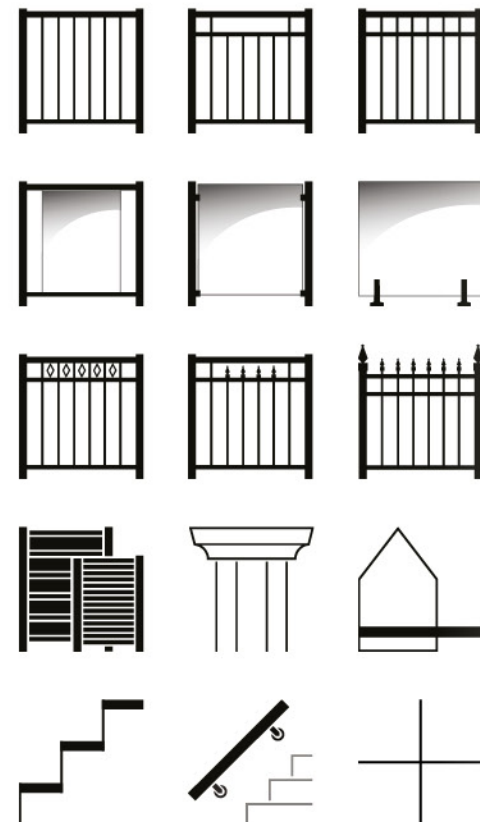

C'est ça épater la galerie!

SERVICE DE CONSULTATION EN INGÉNIERIE

Lorsque vous songez à la terrasse de vos rêves, il est fort possible que vous ne pensiez pas à la conception et à la solidité de ses composantes. Pourtant, elle demeure la portion la plus importante de votre nouvel aménagement.

MARCHE EN ALUMINIUM

Vous y circulez tous les jours, raison de plus pour choisir une marche des plus sécuritaires! Complètement redessinée, elle allie esthétique, robustesse et durabilité. Disponible en deux profondeurs, 10³/₄" et 11³/₄", elle s'adapte à un large éventail de configurations tout en respectant les normes en vigueur. On l'aime pour ses deux types de nez : arrondi et droit, son fini antidérapant et sécuritaire disponible en gris et en beige, son embout qui lui confère une finition irréprochable et sa peinture poudre électrostatique durable et écoresponsable.