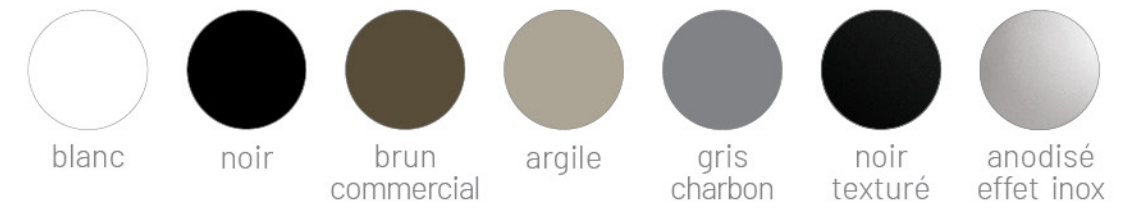

COULEURS RÉGULIÈRES

FINIS ALUBOIS