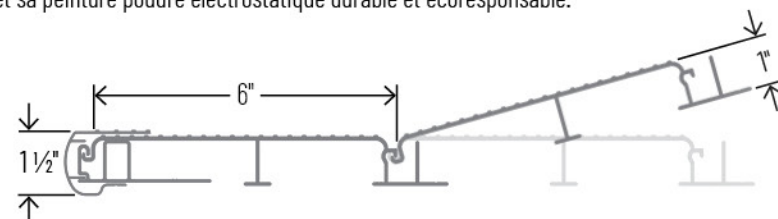

BALCON EN ALUMINIUM

Enfin un plancher longue durée! Sa planche de 6" avec rigole intégrée permet une gestion des eaux de pluies ce qui le rend idéal pour une installation de type multi-étages. On l'aime pour son installation facile et rapide, son fini antidérapant et sécuritaire disponible en gris et en beige, sa résistance aux flammes et sa peinture poudre électrostatique durable et écoresponsable.