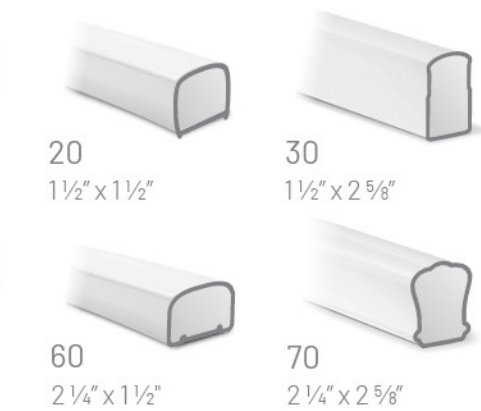

MARCHE EN ALUMINIUM

Vous y circulez tous les jours, raison de plus pour choisir une marche des plus sécuritaires! Complètement redessinée, elle allie esthétique, robustesse et durabilité. Disponible en deux profondeurs, 10³/₄" et 11³/₄", elle s'adapte à un large éventail de configurations tout en respectant les normes en vigueur. On l'aime pour ses deux types de nez : arrondi et droit, son fini antidérapant et sécuritaire disponible en gris et en beige, son embout qui lui confère une finition irréprochable et sa peinture poudre électrostatique durable et écoresponsable.

COULEURS RÉGULIÈRES

FINIS ALUBOIS

TEINTES DE VERRE

MAINS-COURANTES

BARREAUX

POTEAUX

POTEAUX + COLONNES

COMPOSANTES + COULEURS