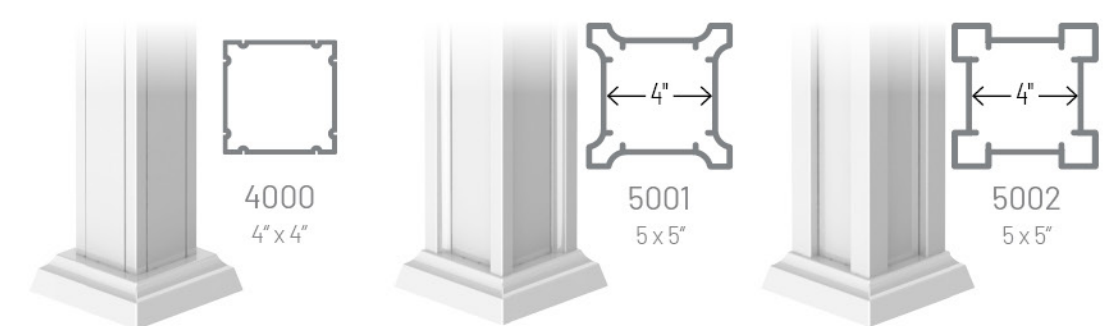

COMPOSANTES + COULEURS

Consultez notre fiche téléchargeable pour valider la disponibilité des finis et couleurs de vos composantes favorites. Vous y retrouverez également les quelques exceptions de configurations en lien avec certains de nos produits.