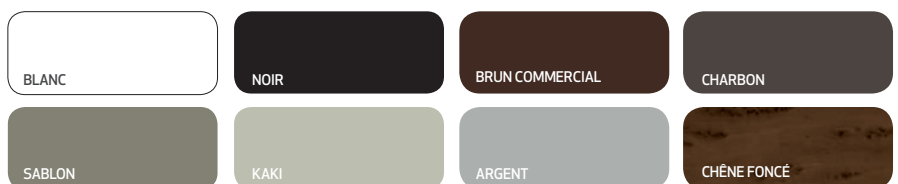

Différentes configurations

La grandeur maximale de l'appliqué est de 72" de largeur

Fenêtres

Nous avons un grand choix de fenêtres disponibles.

Couleurs des portes en acier

Les couleurs peuvent différer légèrement des couleurs réelles de la porte.
Obtenez des échantillons de couleurs gratuits auprès des distributeurs autorisés.

Toutes les peintures sélectionnées par GAREX sont à base de polyester cuit au four et répondent à des normes rigoureuses de qualité. Il est possible d'avoir une porte avec des couleurs personnalisées.