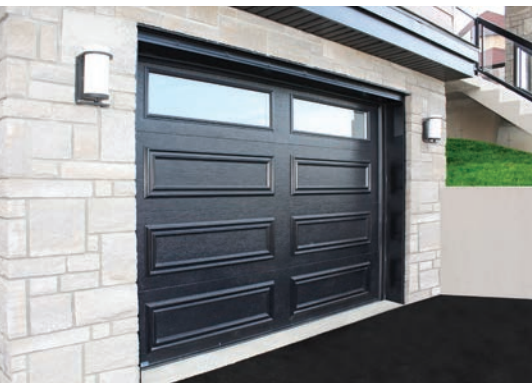

Votre distributeur GAREX

Portes & Fenêtres
de l'est

Soumission
(514) 254-8113

GAREX
La porte de garage

T 1 800 748-3317
F 1 877 744-3443
info@garex.ca

QUÉBEC
610, rue Principale
Val-Alain (Québec)
G0S 3H0

MONTRÉAL
10020, rue Mirabeau
Anjou (Québec)
H1J 1T6

garex.ca