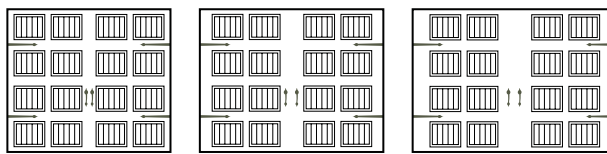

FICHE TECHNIQUE

- 1 COUPE-FROID ET JOINT HORIZONTAL**
procurant une étanchéité parfaite.
Aucune circulation d'air entre les panneaux.
- 2 PANNEAU EN COMPOSITE LÉGER ET ROBUSTE** grâce à l'isolant au polyuréthane injecté sous pression entre les deux revêtements.
Facteur d'isolation: RSI 2,81 (R-16)
- 3 EMBOUT DE POLYSTYRÈNE EXTRUDÉ XPS**
Une exclusivité de GAREX
- 4 COUPE-FROID** inséré dans une moulure de PVC ultra-résistante épousant la forme de votre plancher.

Dimensions de porte

Porte de 8' à 9'

Porte de 9' à 10'

Porte de 10' à 11'

Porte de 12' à 13'

Porte de 13' à 15'

Porte de 16' à 17'

Quincailleries décoratives