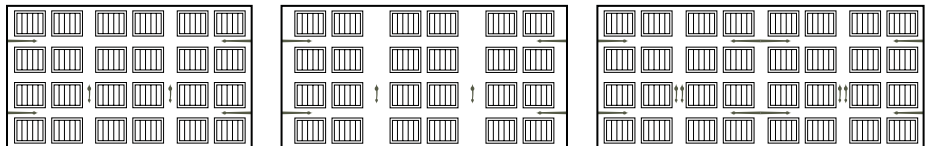

FICHE TECHNIQUE

- 1 COUPE-FROID ET JOINT HORIZONTAL**
procurant une étanchéité parfaite.
Aucune circulation d'air entre les panneaux.
- 2 PANNEAU EN COMPOSITE LÉGER ET ROBUSTE** grâce à l'isolant au polyuréthane injecté sous pression entre les deux revêtements.
Facteur d'isolation: RSI 2,81 (R-16)
- 3 EMBOUT DE POLYSTYRÈNE EXTRUDÉ XPS**
Une exclusivité de GAREX
- 4 COUPE-FROID** inséré dans une moulure de PVC ultra-résistante épousant la forme de votre plancher.

Dimensions de porte

Porte de 8' à 9'

Porte de 9' à 10'

Porte de 10' à 11'

Porte de 12' à 13'

Porte de 13' à 15'

Porte de 16' à 17'

Quincailleries décoratives