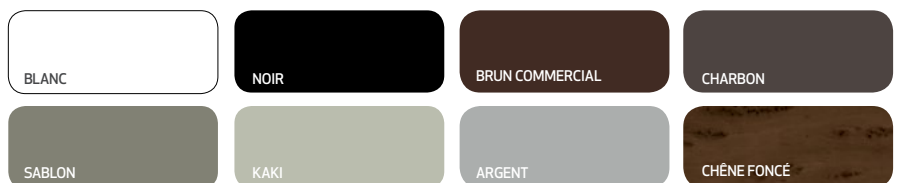

Spade

Fleur-de-lys

Barcelona

Fenêtres

Nous avons un grand choix de fenêtres disponibles.

Couleurs des portes en acier

Couleurs des portes en aluminium

Les couleurs peuvent différer légèrement des couleurs réelles de la porte.
Obtenez des échantillons de couleurs gratuits auprès des distributeurs autorisés.

Toutes les peintures sélectionnées par GAREX sont à base de polyester cuit au four et répondent à des normes rigoureuses de qualité. Il est possible d'avoir une porte avec des couleurs personnalisées.