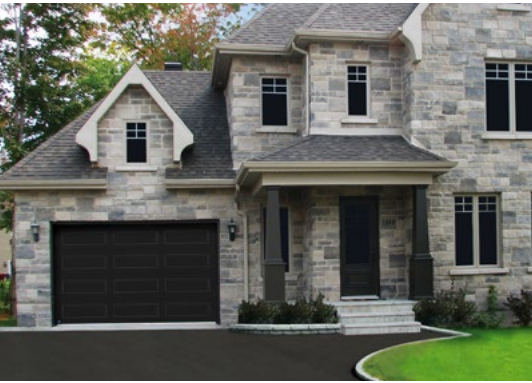

FICHE TECHNIQUE

1. **1 COUPE-FROID ET JOINT HORIZONTAL**
   procurant une étanchéité parfaite.
   Aucune circulation d'air entre les panneaux.
2. **2 PANNEAU EN COMPOSITE LÉGER ET ROBUSTE** grâce à l'isolant au polyuréthane injecté sous pression entre les deux revêtements.
   Facteur d'isolation: RSI 2,81 (R-16)
3. **3 EMBOUT DE POLYSTYRÈNE EXTRUDÉ XPS**
   Une exclusivité de GAREX
4. **4 COUPE-FROID** inséré dans une moulure de PVC ultra-résistante épousant la forme de votre plancher.