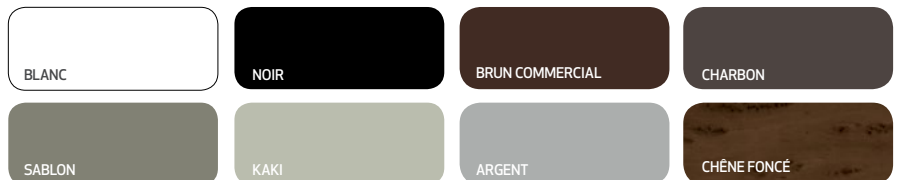

Dimensions de porte

Porte de 8' (96") Porte de 9' (108") Porte de 10' (120")

Porte de 12' (144") Porte de 14' (168") Porte de 16' (192")

Fenêtres

Nous avons un grand choix de fenêtres disponibles.

Couleurs des portes en acier

Les couleurs peuvent différer légèrement des couleurs réelles de la porte.
Obtenez des échantillons de couleurs gratuits auprès des distributeurs autorisés.

Toutes les peintures sélectionnées par GAREX sont à base de polyester cuit au four et répondent à des normes rigoureuses de qualité. Il est possible d'avoir une porte avec des couleurs personnalisées.