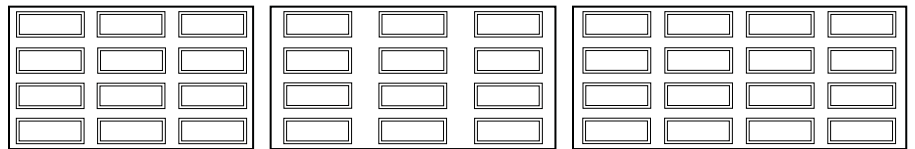

FICHE TECHNIQUE

- 1 COUPE-FROID ET JOINT HORIZONTAL**
procurant une étanchéité parfaite.
Aucune circulation d'air entre les panneaux.
- 2 PANNEAU EN COMPOSITE LÉGER ET ROBUSTE** grâce à l'isolant au polyuréthane injecté sous pression entre les deux revêtements.
Facteur d'isolation: RSI 2,81 (R-16)
- 3 EMBOUT DE POLYSTYRÈNE EXTRUDÉ XPS**
Une exclusivité de GAREX
- 4 COUPE-FROID** inséré dans une moulure de PVC ultra-résistante épousant la forme de votre plancher.

Dimensions de porte

Porte de 8' (96") Porte de 9' (108") Porte de 10' (120")

Porte de 12' (144") Porte de 14' (168") Porte de 16' (192")

Fenêtres

Nous avons un grand choix de fenêtres disponibles.

Couleurs des portes en acier