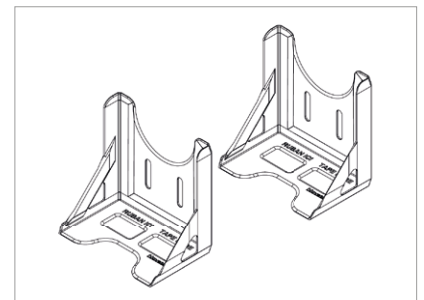

Guide pour installation (Recommandé)

Conçu pour être collé sur le verre scellé à l'intérieur d'un cadre en aluminium contemporain hybride. Guide l'Accent en place pour un positionnement parfait et une installation rapide. Réutilisable.

25-274-295-022

Consultez notre vidéo d'installation sur l'Espace client Novatech.