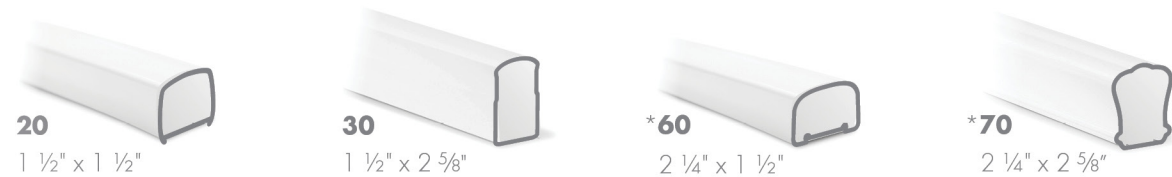

& COULEURS

POTEAUX+COLONNES

COULEURS D'ALUMINIUM

*Non-disponible pour les pièces: 20 - 60 - 300 - 400 - 700 - 800 - 4000 - 5000
**Non-disponible pour les pièces: 20 - 300 - 400 - 700 - 800

COLLECTION ALUBOIS

Exclusivement en colonne Structura et mains-courantes respectives 30 - 60 - 70.

BARREAUX

MAINS-COURANTES

*Disponible uniquement avec poteaux 3000 et 4000

ORNEMENTS

PIC 2000

CAPUCHON 4000

TEINTES DE VERRE