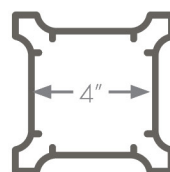

COMPOSANTES

& COULEURS

POTEAUX+COLONNES