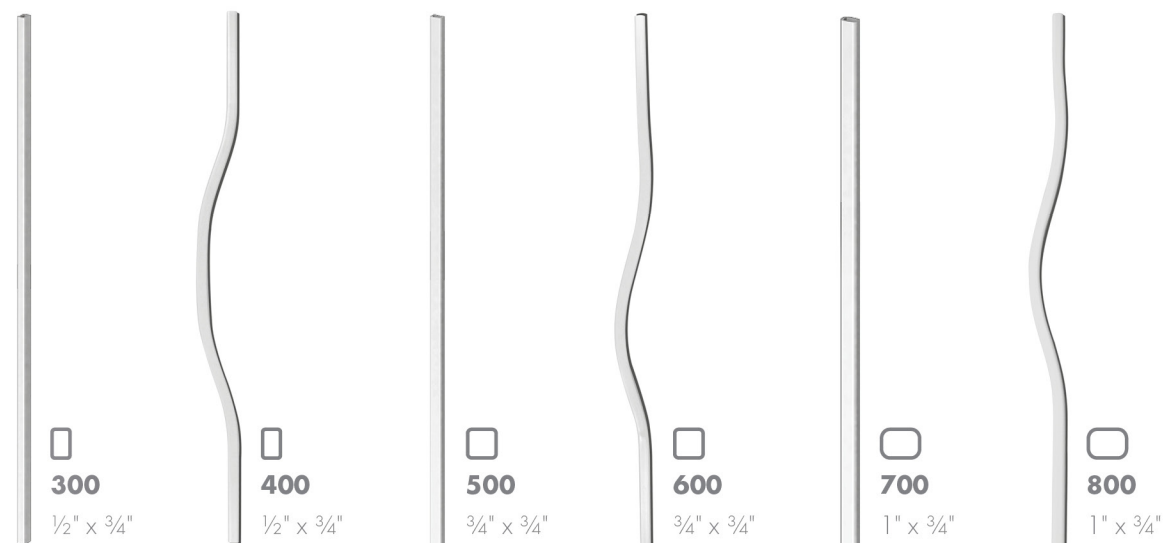

& COULEURS

POTEAUX+COLONNES

COULEURS D'ALUMINIUM

*Non-disponible pour les pièces: 20 - 60 - 300 - 400 - 700 - 800 - 4000 - 5000
**Non-disponible pour les pièces: 20 - 300 - 400 - 700 - 800

COLLECTION ALUBOIS

Exclusivement en colonne Structura et mains-courantes respectives 30 - 60 - 70.

BARREAUX

MAINS-COURANTES

*Disponible uniquement avec poteaux 3000 et 4000

ORNEMENTS

PIC 2000

CAPUCHON 4000

TEINTES DE VERRE